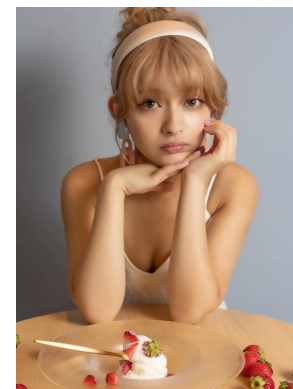

ammps

info@ammps.jp 03-6910-8560 GLEAMS NIHONBAHI 4F. Hisamatsu-cho 4-7, Nihonbashi Chuo-ku, Tokyo 103-0005

No.195

Maya

<https://www.instagram.com/maya.official.jp/>

HEIGHT **150cm** CHEST **80cm** WAIST **58cm** HIP **85cm** SHOES **23.5cm** HAIR **BEIGE** EYES **DARK BR**