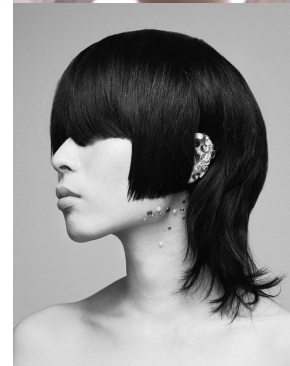

ammmmps

info@ammmmps.jp 03-6910-8560 GLEAMS NIHONBAHI 4F. Hisamatsu-cho 4-7, Nihonbashi Chuo-ku, Tokyo 103-0005

No.239

MEI

HEIGHT **160cm** CHEST **80cm** WAIST **58cm** HIP **83cm** SHOES **23.5cm** HAIR **BROWN** EYES **BROWN**