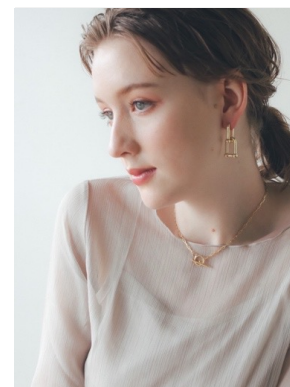

ammps

info@ammps.jp 03-6910-8560 GLEAMS NIHONBAHI 4F. Hisamatsu-cho 4-7, Nihonbashi Chuo-ku, Tokyo 103-0005

No.12

ミラ

MIRA

https://www.instagram.com/2000_o0/

HEIGHT **168cm** CHEST **86cm** WAIST **62cm** HIP **92cm** SHOES **24.5cm** HAIR **BLONE** EYES **HAZEL**