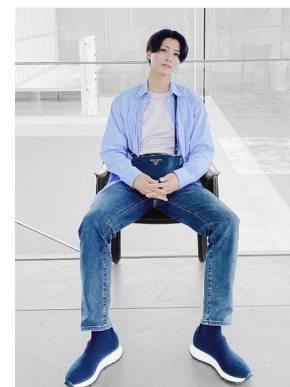

ammmmps

info@ammmmps.jp 03-6910-8560 GLEAMS NIHONBAHI 4F. Hisamatsu-cho 4-7, Nihonbashi Chuo-ku, Tokyo 103-0005

No.241

中島 二洋

NAKAJIMA OTOHIRO

https://www.instagram.com/otohiro_nakashima_official/

HEIGHT **178cm** CHEST **83cm** WAIST **70cm** HIP **87cm** SHOES **27cm** HAIR **BLACK** EYES **BLACK**