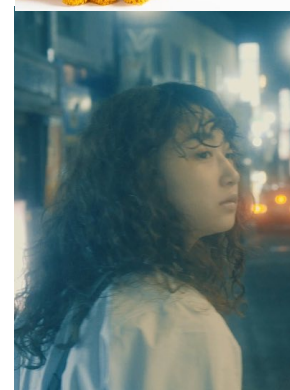

ammmmps

info@ammmmps.jp 03-6910-8560 GLEAMS NIHONBAHI 4F. Hisamatsu-cho 4-7, Nihonbashi Chuo-ku, Tokyo 103-0005

No.192

小野 恩

ONO ON

https://www.instagram.com/ono_on_/

HEIGHT **158cm** CHEST **85cm** WAIST **63cm** HIP **90cm** SHOES **24.5cm** HAIR **CURLY DARK BR** EYES **DARK BR**