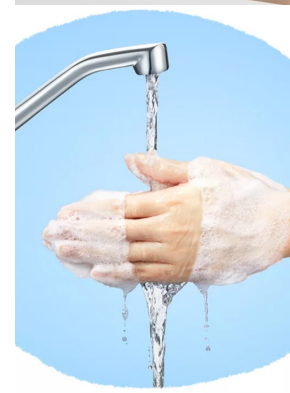

ammmmps

info@ammmmps.jp 03-6910-8560 GLEAMS NIHONBAHI 4F. Hisamatsu-cho 4-7, Nihonbashi Chuo-ku, Tokyo 103-0005

No.123

サク

SAKU

<https://www.instagram.com/saku.dolphin/>

RING 11 L 16.8cm R 16.8cm