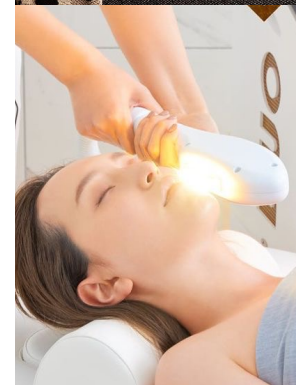

ammmmps

info@ammmmps.jp 03-6910-8560 GLEAMS NIHONBAHI 4F. Hisamatsu-cho 4-7, Nihonbashi Chuo-ku, Tokyo 103-0005

No.146

ラ・サールさくら

LASALLE SAKURA

<https://www.instagram.com/sakuralasalle/>

HEIGHT **170cm** CHEST **80cm** WAIST **58cm** HIP **86cm** SHOES **23.5cm** HAIR **DARK BR** EYES **BROWN**