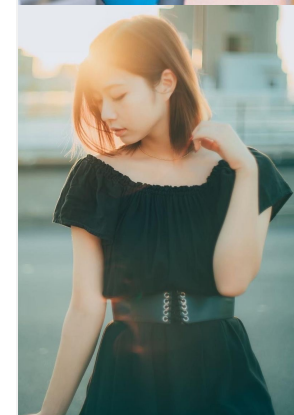

ammmmps

info@ammmmps.jp 03-6910-8560 GLEAMS NIHONBAHI 4F. Hisamatsu-cho 4-7, Nihonbashi Chuo-ku, Tokyo 103-0005

No.45

松山さやか

MATSUYAMA SAYAKA

<https://www.instagram.com/sayakam8/>

HEIGHT **171cm** CHEST **90cm** WAIST **75cm** HIP **97cm** SHOES **24.5cm** HAIR **BR. RED** EYES **BROWN**