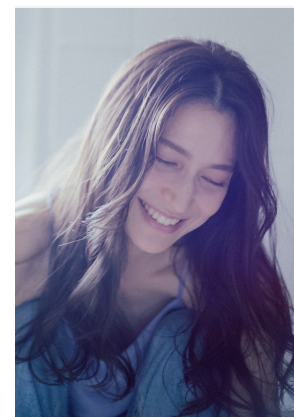

ammmmps

info@ammmmps.jp 03-6910-8560 GLEAMS NIHONBAHI 4F. Hisamatsu-cho 4-7, Nihonbashi Chuo-ku, Tokyo 103-0005

セリーナ萌

SELINA MOE

<https://www.instagram.com/selina0115/>

HEIGHT **171cm** CHEST **85cm** WAIST **60cm** HIP **92cm** SHOES **24.5cm** HAIR **DARK** BREYES **DARK BR**