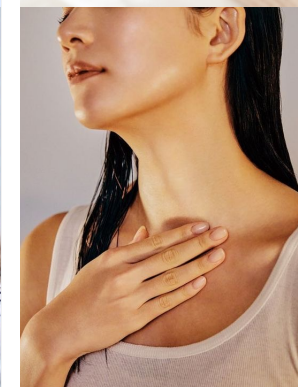

ammmmps

info@ammmmps.jp 03-6910-8560 GLEAMS NIHONBAHI 4F. Hisamatsu-cho 4-7, Nihonbashi Chuo-ku, Tokyo 103-0005

No.186

大塚 椎菜

OTSUKA SHINA

https://www.instagram.com/shinanina_18/

HEIGHT **167cm** CHEST **85cm** WAIST **65cm** HIP **90cm** SHOES **24.5cm** HAIR **BLACK** EYES **BLACK**