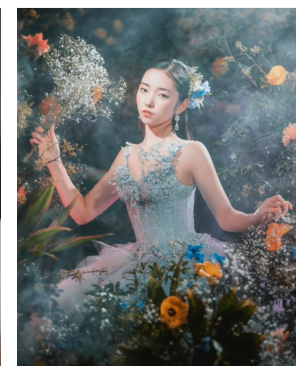

ammmmps

info@ammmmps.jp 03-6910-8560 GLEAMS NIHONBAHI 4F. Hisamatsu-cho 4-7, Nihonbashi Chuo-ku, Tokyo 103-0005

No.43

有栖 悠

ARISU YU

https://www.instagram.com/arisuuu_15/

HEIGHT **164.5cm** CHEST **82cm** WAIST **62cm** HIP **90cm** SHOES **25cm** HAIR **DARK BR** EYES **DARK BR**