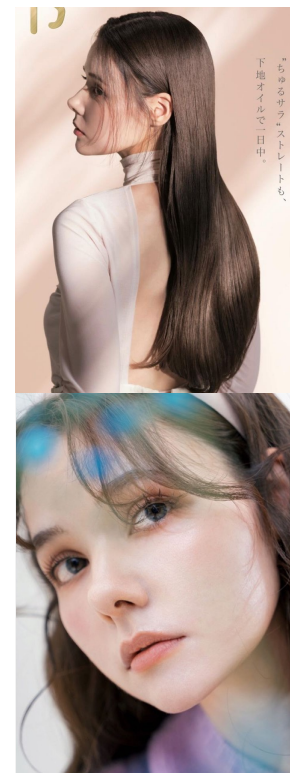

ammmmps

info@ammmmps.jp 03-6910-8560 GLEAMS NIHONBAHI 4F. Hisamatsu-cho 4-7, Nihonbashi Chuo-ku, Tokyo 103-0005

No.196

クリスティーナ由希

CHRISTINA YUKI

https://www.instagram.com/christ_ina_kmr

HEIGHT **165cm** CHEST **82cm** WAIST **60cm** HIP **88cm** SHOES **23.5cm** HAIR **BROWN** EYES **BROWN**