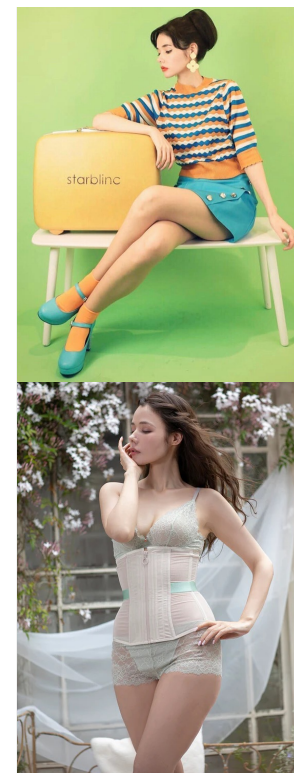

ammmmps

info@ammmmps.jp 03-6910-8560 GLEAMS NIHONBAHI 4F. Hisamatsu-cho 4-7, Nihonbashi Chuo-ku, Tokyo 103-0005

No.196

クリスティーナ由希

CHRISTINA YUKI

https://www.instagram.com/christ_ina_kmr

HEIGHT **165cm** CHEST **82cm** WAIST **60cm** HIP **88cm** SHOES **23.5cm** HAIR **BROWN** EYES **BROWN**